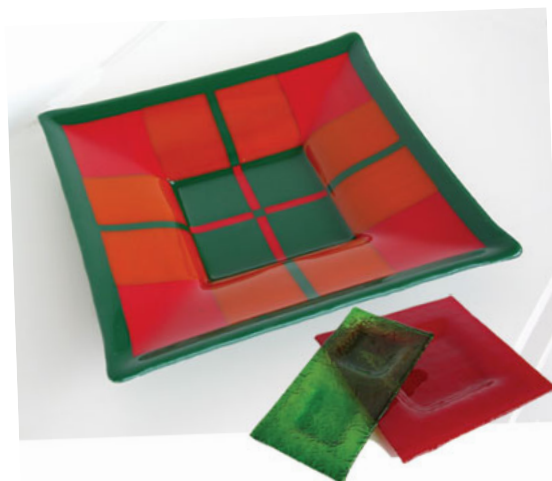

Baoli®
TRANSPARENTA

FÄRG	NAMN	ARTIKELNR.		PRIS STOR	PRIS SMÅ
	Light Violet	4285030		226	64
	Violet	4285032		226	64
	Cobolt Blue	4285034		226	64
	Royal Blue	4285036		226	64
	Aqua Ice	4285038		226	64
	Cherry Red	4285040		346	96
	Red	4285042		346	96
	Champagne Pink	4285044		346	96
	Dark Grey	4285046		226	64
	Light Grey	4285048		226	64
	Pink	4285050		522	137