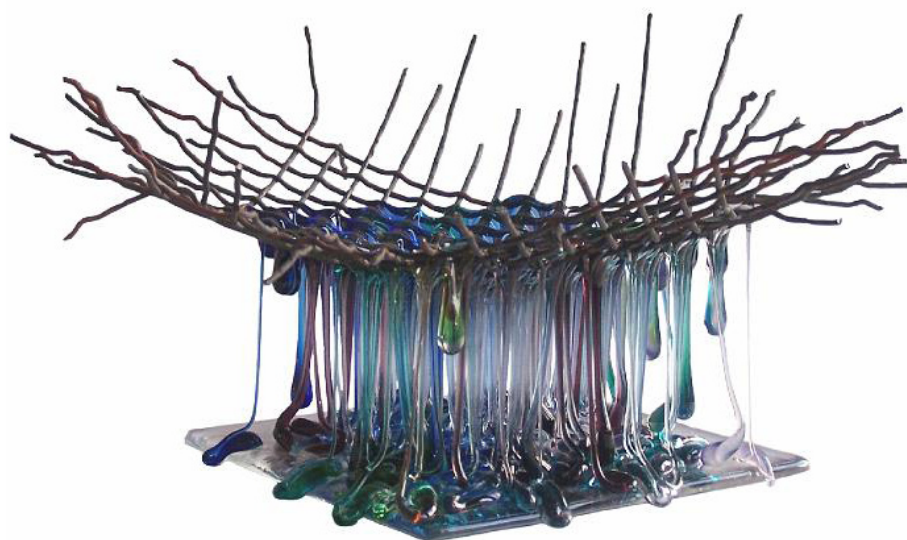

CERAMA A/S

GLAS KATALOG

Cerama introducerar nu ett komplett sortiment av Baoli® glas till landets bästa priser.

Baoli glas levereras både som transparenta och opaka glasskivor

Cerama A/S
Hammerholmen 44-48
2650 Hvidovre
Danmark

Tlf: 36 77 22 22
Fax: 36 77 26 24
Mail: cerama@cerama.dk
www.cerama.dk