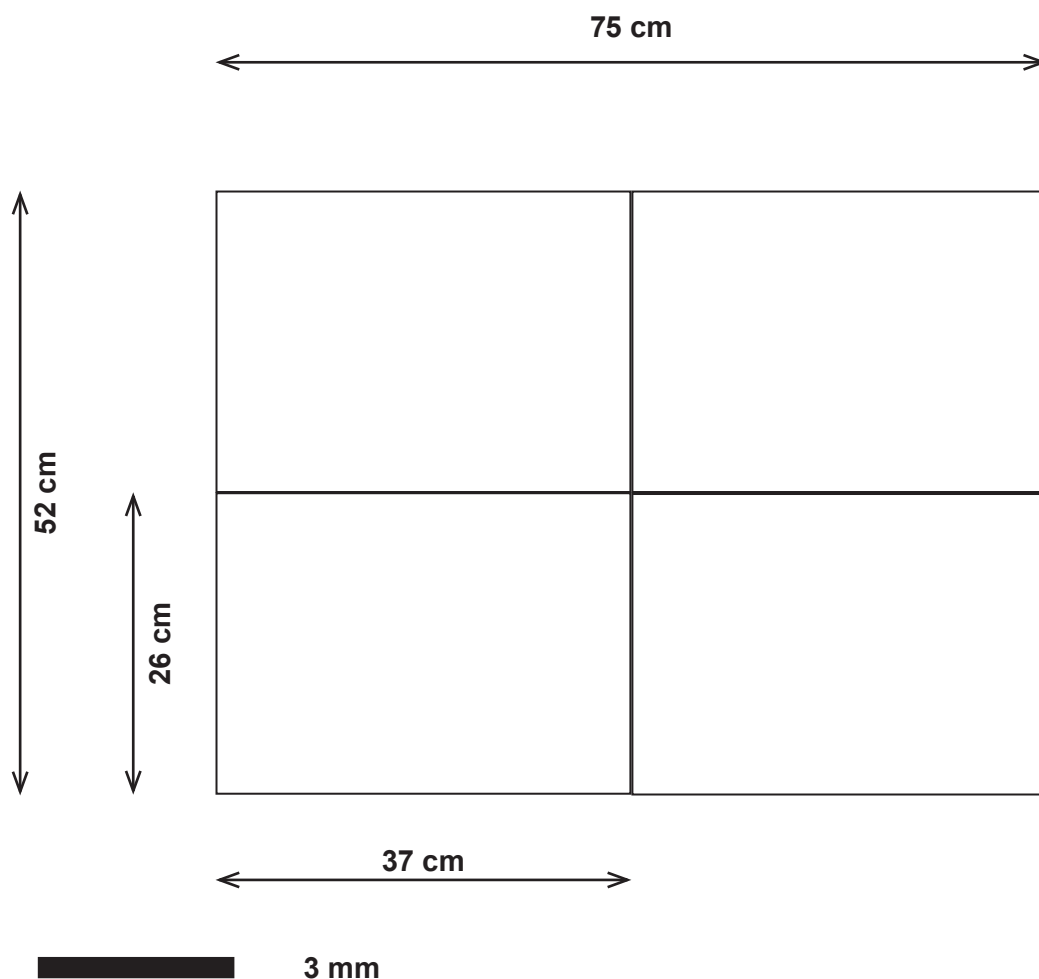

Då Baoli® glas är handgjort kan skivorna varieras något i färg.

Glaset kan också variera några cm i storlek.

Cerama levererar Baoli® glas i 2 olika storlekar:

Stor c:a 52 x 75 cm

Små c:a 26 x 37 cm

Alla skivor har en standard tjocklek på 3 mm.